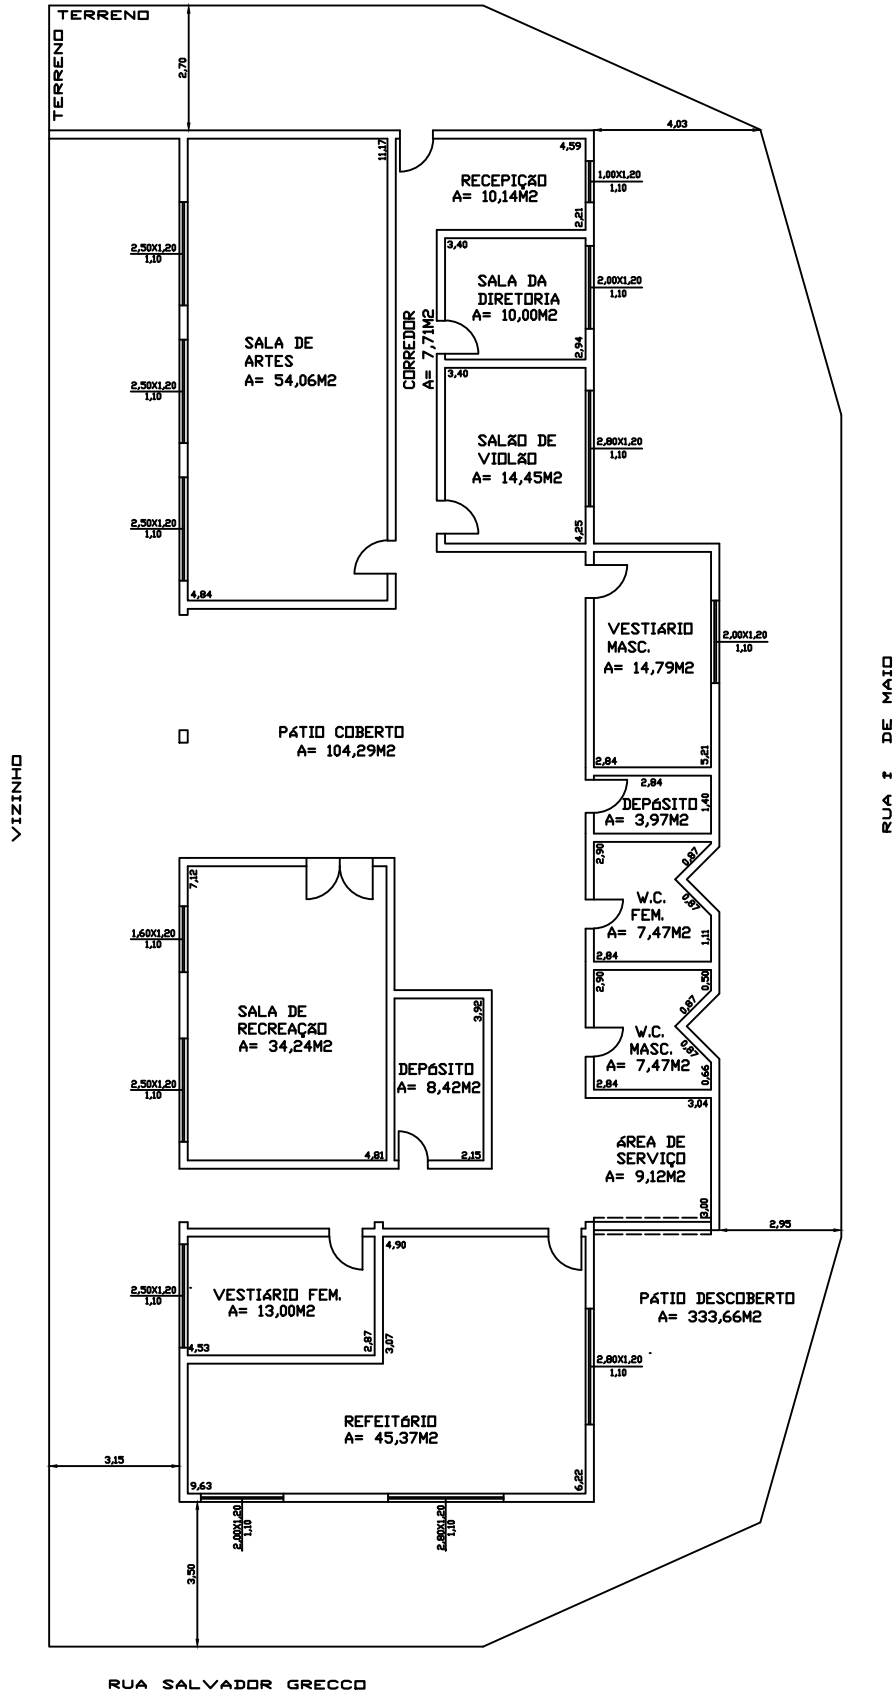

EDUCAR - TABATINGA

CRQUI S/ ESCALA

ÁREA TERRITORIAL=715,91M<sup>2</sup>

ÁREA CONSTRUIDA=382,25M<sup>2</sup>

RUA MANOEL ANTONIO DA SILVA  
N. 417

RUA SALVADOR GRECCO