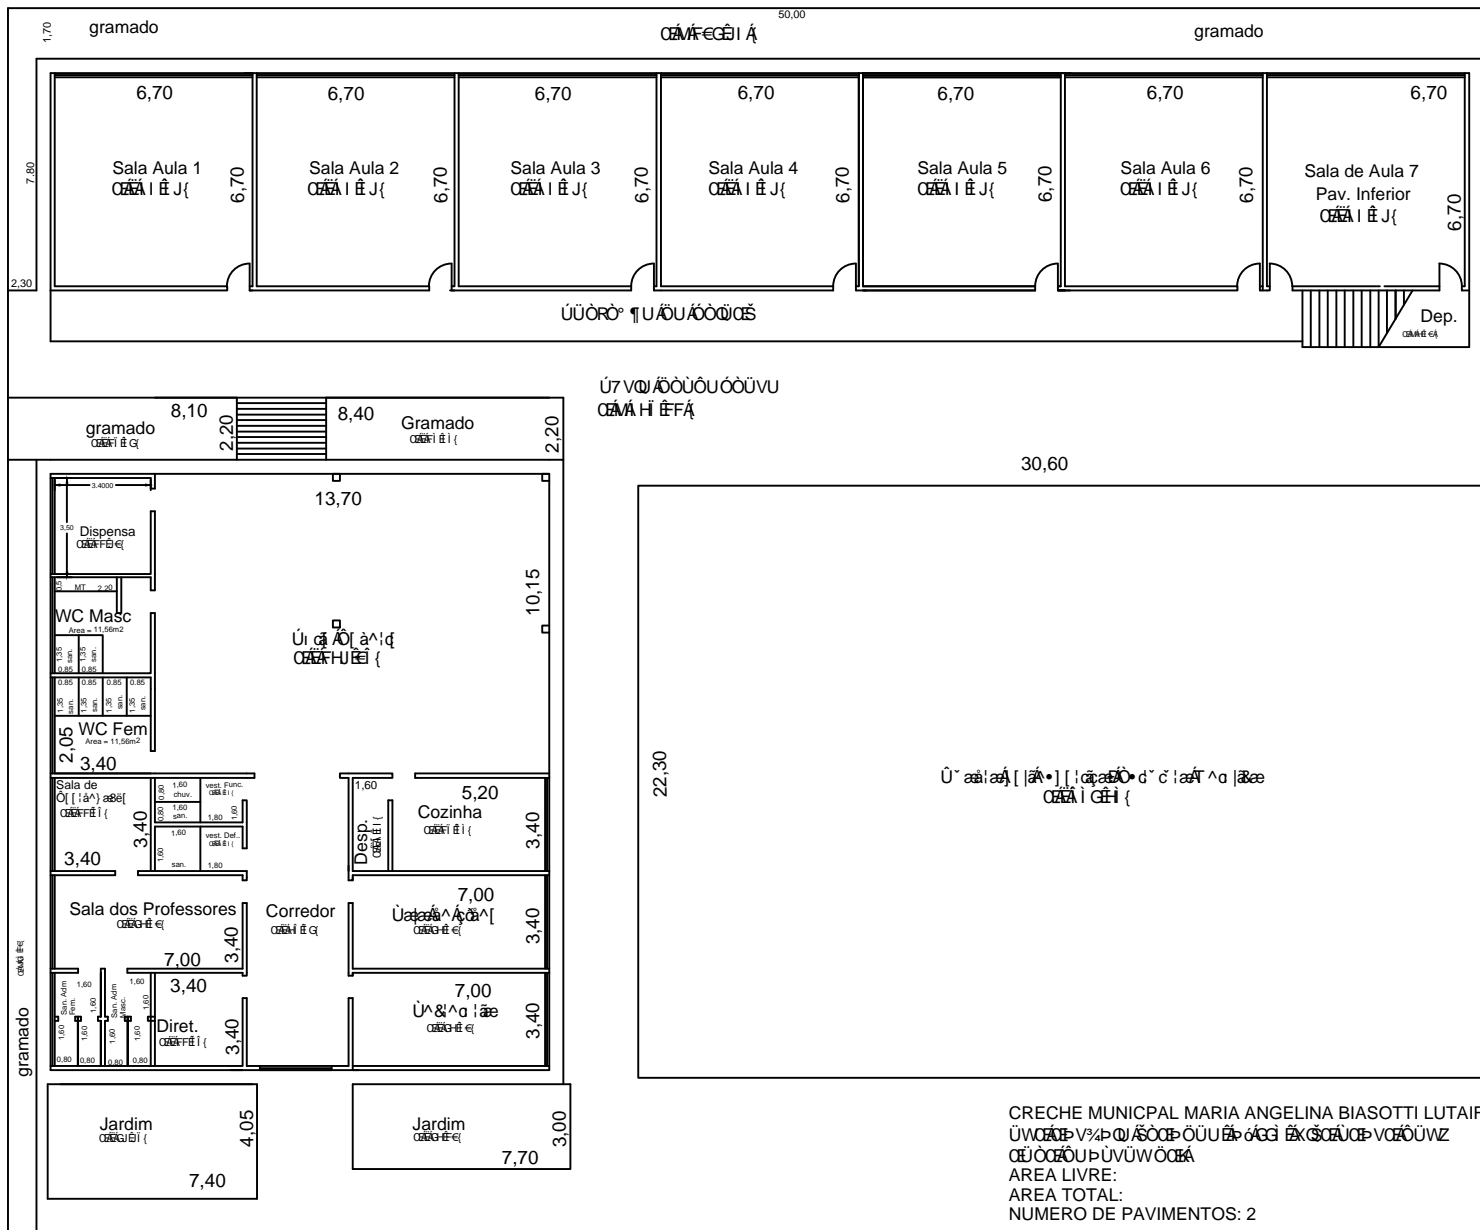

Rua Dona Mariana

CRECHE MUNICIPAL MARIA ANGELINA BIASOTTI LUTAIF
 ÁREA LIVRE:
 ÁREA TOTAL:
 NUMERO DE PAVIMENTOS: 2

Área Livre