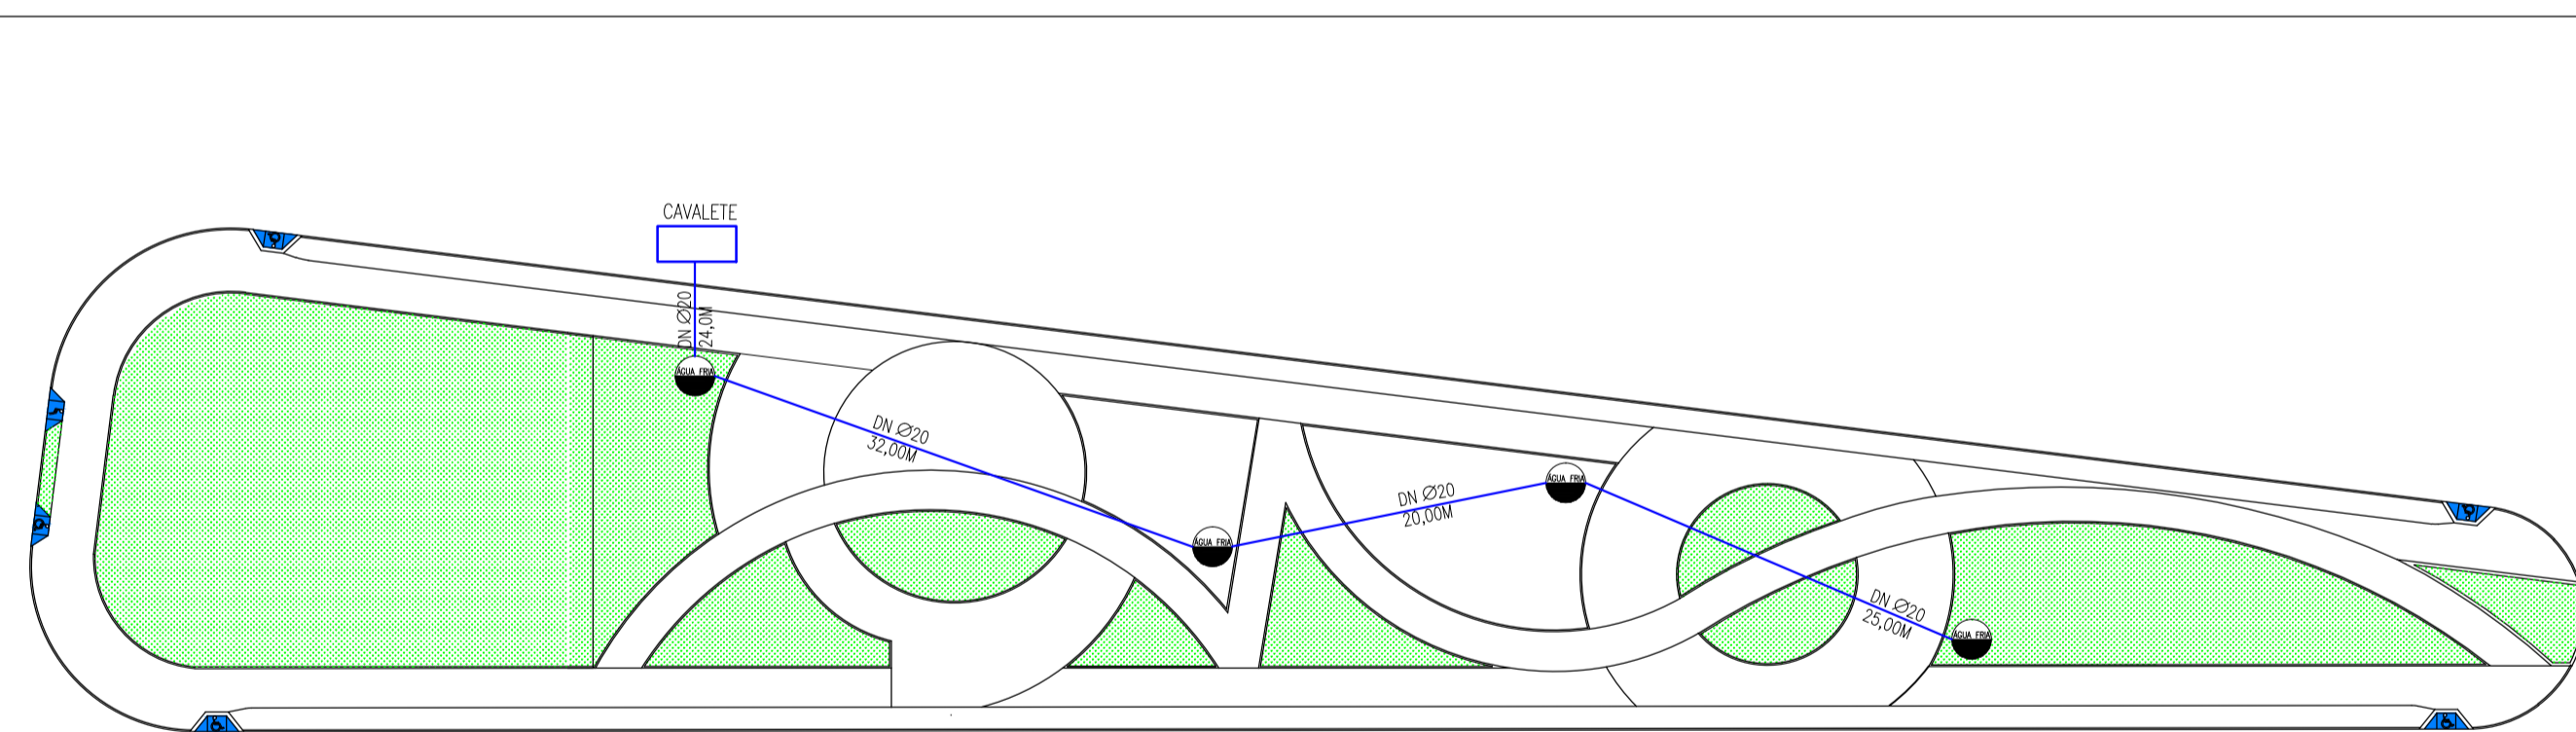

Rtqlgvq'Grñ vtleq  
escala 1:500

Rtqlgvq'J kf tª wrleq  
escala 1:500

Obra: Equiput wñ q'Rtc±c"4

Local: Rua Alexandrino Vicente

Bairro: Parque Imperial

O wpleñ kf <Vcdeñpi c/'UR

Prop.: Prefeitura Municipal de Tabatinga