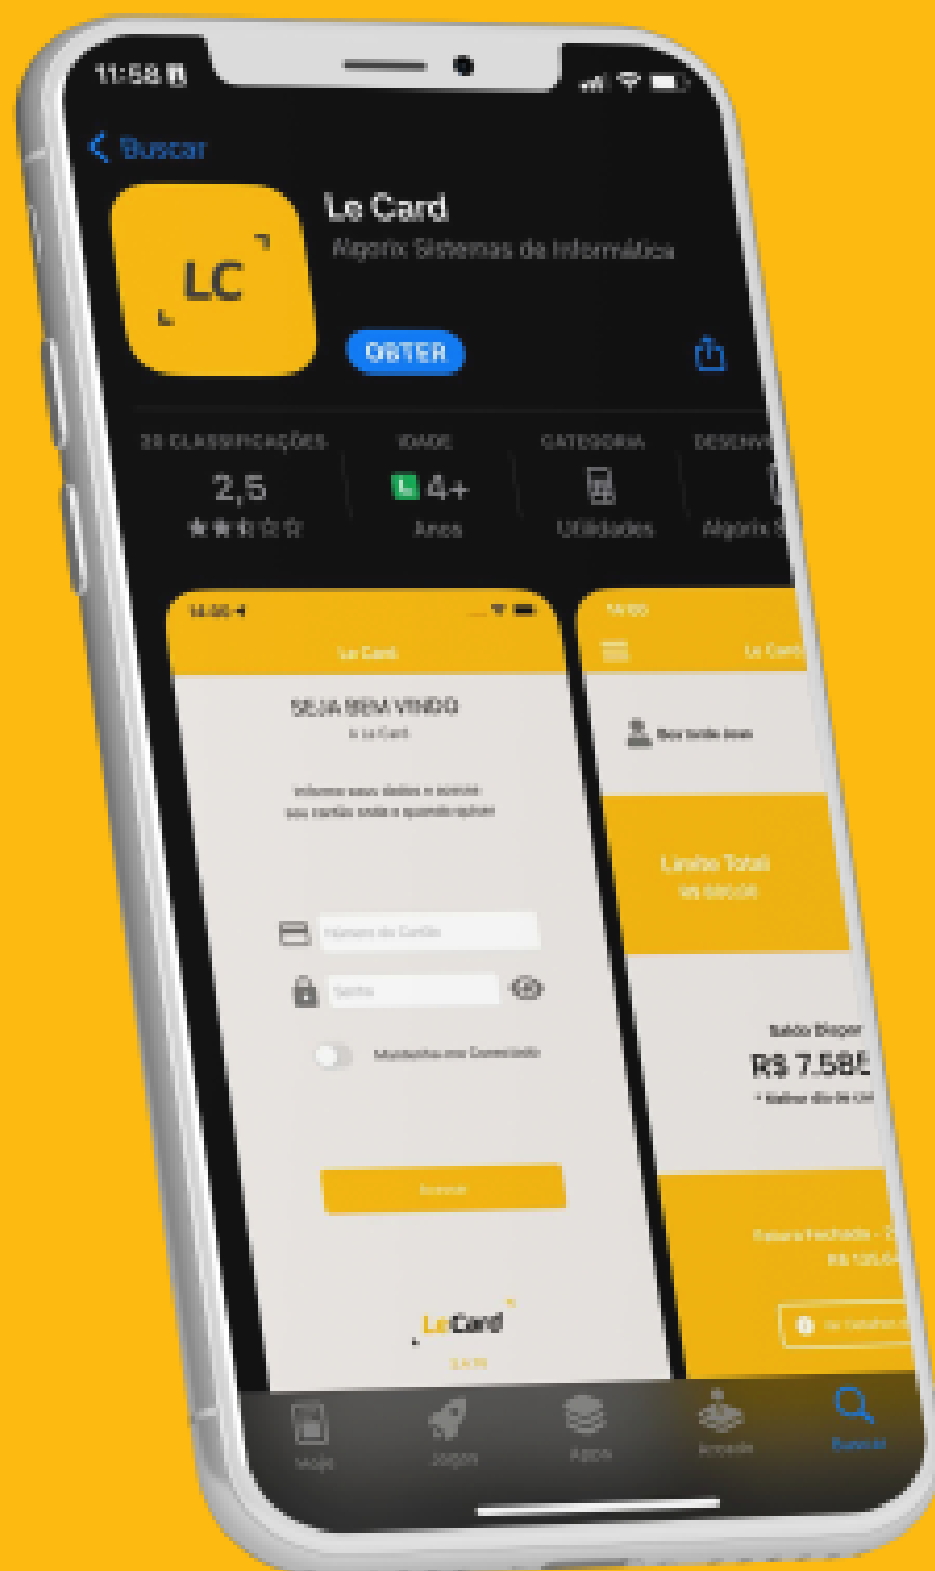

**Mais de  
1,3 Milhões**

**cartões emitidos**

**Mais de  
75.000**

**estabelecimentos  
credenciados**

Rede de  
**Alimentação Nacional**

LeCard

Rede de  
**Alimentação Regional**

LeCard

- Visualização da rede credenciada em todo o Brasil
- Bloqueio do cartão e segunda via direto pelo App
- Painel de controle de saldo e extratos

# O APP LE CARD

LeCard