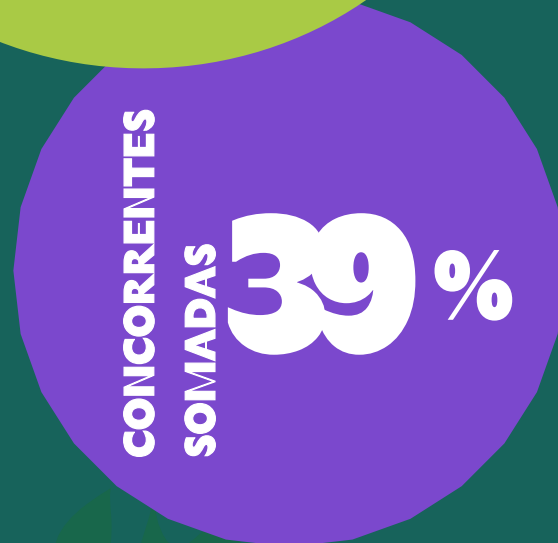

Philco

ASUS®

NETSHOES

americanas

BRITANIA

# A ALELO TEM SIDO A MAIS VOTADA PELOS SERVIDORES DAS PREFEITURAS DO ESTADO DE SP. CONFIRA OS RESULTADOS MAIS RECENTES:

PM PRESIDENTE ALVES/SP

PM MIRANDÓPOLIS/SP

PM CESÁRIO LANGE/SP