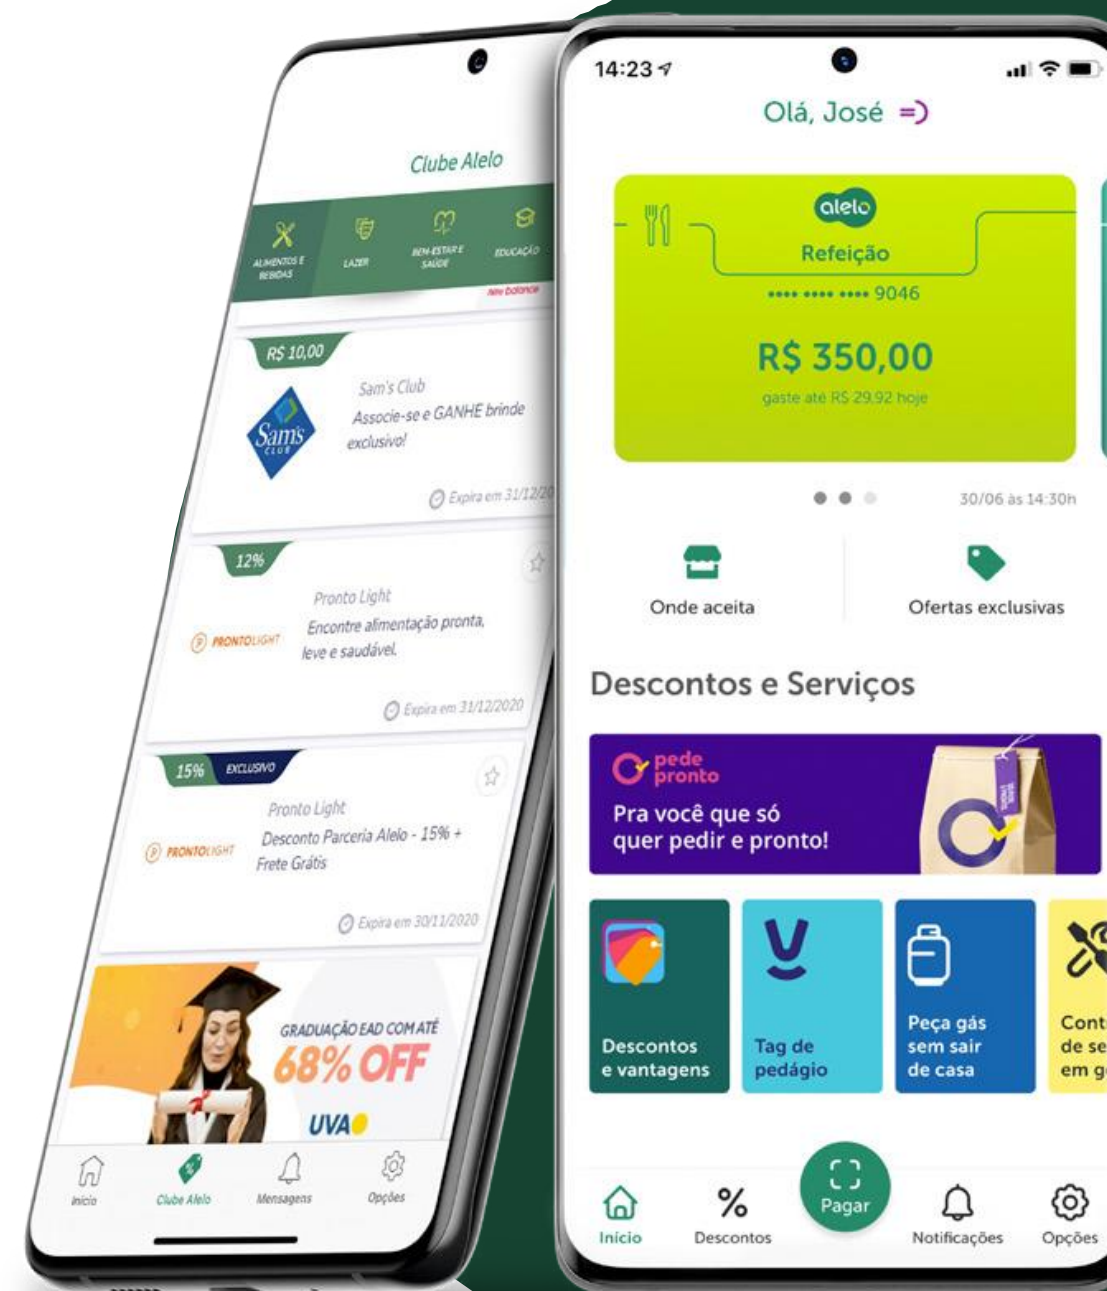

Importante! Por enquanto, é possível realizar o pagamento apenas nas maquininhas Cielo.

Disponível para os cartões:

Veja o passo a passo para a primeira compra.

- 1  Após acessar o app Meu Alelo, atualize seus dados cadastrais - celular e e-mail.
- 2    Inclua uma etapa adicional de segurança: biometria, pin ou reconhecimento facial.
- 3  Habilite seu cartão para pagamento.
- 4  Pronto! Agora é só realizar a compra!

Na maquininha Cielo, o estabelecimento deve selecionar a opção “Voucher”.

# A ALELO É MULTICANAIS e OFERECE ATENDIMENTO PELO MEIO QUE VOCÊ PREFERIR:

- Chatbot
- WhatsApp
- Centrais
- Redes sociais

A ALELO É RECONHECIDA E PREMIADA POR PROPORCIONAR A MELHOR EXPERIÊNCIA AOS CLIENTES.

# Meu Alelo

O app que deixa o dia do colaborador mais simples e digital.  
[meualelo.com.br](http://meualelo.com.br)

**CONTROLE NA PALMA DA MÃO**  
Gestão de saldo e consulta de extratos.

**EXPERIÊNCIA DIGITAL**  
Troca de senha, desbloqueio, cancelamento e solicitação de 2ª via de cartões.